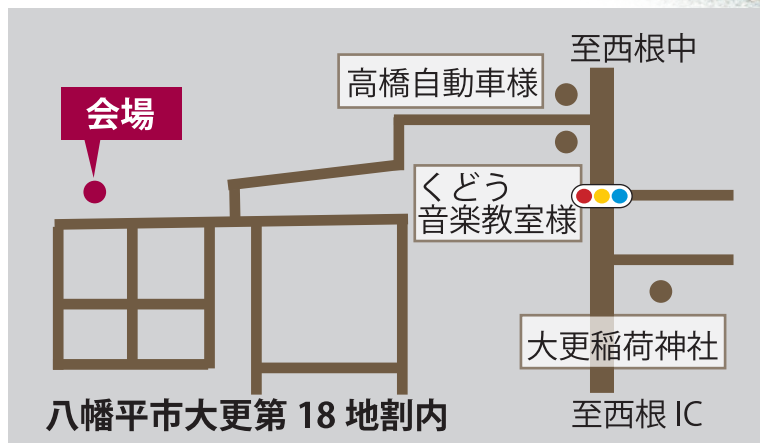

理想の暮らし

平屋の家 完成見学会

回遊動線を取り入れた暮らしやすい設計
漆喰と秋田杉の自然素材の温もりを感じる平屋の家
撥水効果・自浄作用のある塗り壁の外壁
深い軒に縁側を設けた和モダンなたたずまい

8/1 **土** 2 **日**
10:00 ~ 17:00

新型コロナ感染予防対策のため
予約制とさせていただきます

ご予約は
こちらから **0120-48-3473** 当日連絡先
090-2989-3097(太田)

■設計

tan. 設計室

永尾達也

東京都葛飾区堀切 8-17-2-203

■施工

太田建築工房

検索

お洒落リノベーション / 本物の健康住宅